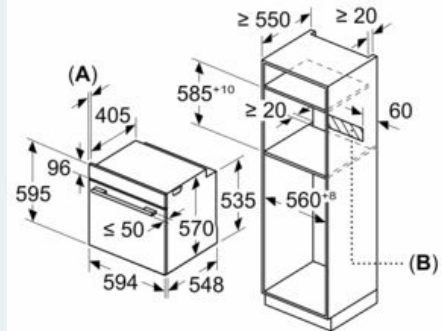

Équipement

Données techniques

Couleur de la façade : Inox
 Type de construction : Encastrable
 Système de nettoyage intégré : Pyrolyse
 Niche d'encastrement : 585-595 x 560-568 x 550 mm
 Dimensions appareil H x L x P : 595 x 594 x 548 mm
 Dimensions du produit emballé : 675 x 690 x 660 mm
 Matériau du bandeau : Verre
 Matériau de la porte : Verre
 Poids net : 39,528 kg
 Volume utile du four : 71 l
 Mode de cuisson : Chaleur tournante, Chaleur tournante douce, Convection naturelle, Gril chaleur tournante, Gril grande surface, Position pizza
 Matériau de la cavité : Autre
 Contrôle de température : Electronique
 Nombre de lampe(s) : 1
 Certificats de conformité : CE, VDE
 Longueur du cordon électrique : 120 cm
 Code EAN : 4242003856161
 Nombre de cavités - (2010/30/CE) : 1
 Classe énergétique (2010/30/CE) : A
 Energy consumption per cycle conventional (2010/30/EC) : 0,99 kWh/cycle
 Energy consumption per cycle forced air convection (2010/30/EC) : 0,81 kWh/cycle
 Indice de classe énergétique - NOUVEAU (2010/30/CE) : 95,3 %
 Puissance de raccordement : 3600 W
 Intensité : 16 A
 Tension : 220-240 V
 Fréquence : 50; 60 Hz
 Type de prise : Fiche cont.terre/Gard.fil ter.

Accessoires inclus :

- grille, lèchefrite

Données techniques :

- Câble de raccordement : 120 cm
- Tension nominale : 220 - 240 V
- Puissance totale de raccordement : 3.6 kW
- Classe d'efficacité énergétique (selon norme EU 65/2014) : A sur une échelle allant de A+++ à D
- Consommation énergétique chaleur de voûte / de sole : 0.99 kWh
- Consommation énergétique air chaud : 0.81 kWh

- Cavité : 1
- Source de chaleur : électrique
- Volume cavité : 71 l

iQ500, Four intégrable avec fonction vapeur, 60 x 60 cm, Inox HR578G5S6

Cotes

Mesures en mm

A: 19,5 mm
 B: Espace pour le raccordement de l'appareil 320 x 115 mm

Mesures en mm

Montage avec une table de cuisson.