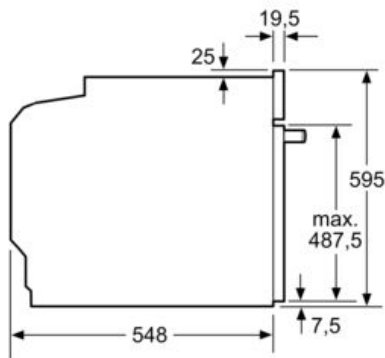

Équipement

Données techniques

Couleur de la façade : Inox
 Type de construction : Encastrable
 Système de nettoyage intégré : Pyrolyse
 Niche d'encastrement : 585-595 x 560-568 x 550 mm
 Dimensions appareil H x L x P : 595 x 594 x 548 mm
 Dimensions du produit emballé : 675 x 690 x 660 mm
 Matériau du bandeau : Verre
 Matériau de la porte : Verre
 Poids net : 39,528 kg
 Volume utile du four : 71 l
 Mode de cuisson : Chaleur tournante, Chaleur tournante douce, Convection naturelle, Gril chaleur tournante, Gril grande surface, Position pizza
 Matériau de la cavité : Autre
 Contrôle de température : Electronique
 Nombre de lampe(s) : 1
 Certificats de conformité : CE, VDE
 Longueur du cordon électrique : 120 cm
 Code EAN : 4242003856161
 Nombre de cavités - (2010/30/CE) : 1
 Classe énergétique (2010/30/CE) : A
 Energy consumption per cycle conventional (2010/30/EC) : 0,99 kWh/cycle
 Energy consumption per cycle forced air convection (2010/30/EC) : 0,81 kWh/cycle
 Indice de classe énergétique - NOUVEAU (2010/30/CE) : 95,3 %
 Puissance de raccordement : 3600 W
 Intensité : 16 A
 Tension : 220-240 V
 Fréquence : 50; 60 Hz
 Type de prise : Fiche cont.terre/Gard.fil ter.

Accessoires inclus :

- grille, lèchefrite

Données techniques :

- Câble de raccordement : 120 cm
- Tension nominale : 220 - 240 V
- Puissance totale de raccordement : 3.6 kW
- Classe d'efficacité énergétique (selon norme EU 65/2014) : A sur une échelle allant de A+++ à D
- Consommation énergétique chaleur de voûte / de sole : 0.99 kWh
- Consommation énergétique air chaud : 0.81 kWh

- Cavité : 1
- Source de chaleur : électrique
- Volume cavité : 71 l

iQ500, Four intégrable avec fonction vapeur, 60 x 60 cm, Inox HR578G5S6

Cotes

Mesures en mm

A: 19,5 mm
 B: Espace pour le raccordement de l'appareil 320 x 115 mm

Mesures en mm

Montage avec une table de cuisson.