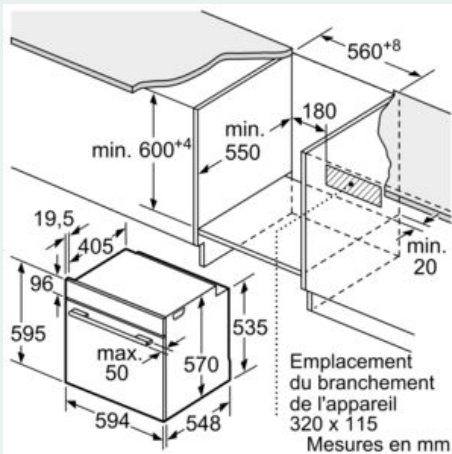

Équipement

Données techniques

Couleur de la façade : Inox
 Type de construction : Encastrable
 Système de nettoyage intégré : Pyrolyse
 Niche d'encastrement : 585-595 x 560-568 x 550 mm
 Dimensions appareil H x L x P : 595 x 594 x 548 mm
 Dimensions du produit emballé : 675 x 690 x 660 mm
 Matériau du bandeau : Verre
 Matériau de la porte : Verre
 Poids net : 39,528 kg
 Volume utile du four : 71 l
 Mode de cuisson : Chaleur tournante, Chaleur tournante douce, Convection naturelle, Gril chaleur tournante, Gril grande surface, Position pizza
 Matériau de la cavité : Autre
 Contrôle de température : Electronique
 Nombre de lampe(s) : 1
 Certificats de conformité : CE, VDE
 Longueur du cordon électrique : 120 cm
 Code EAN : 4242003856161
 Nombre de cavités - (2010/30/CE) : 1
 Classe énergétique (2010/30/CE) : A
 Energy consumption per cycle conventional (2010/30/EC) : 0,99 kWh/cycle
 Energy consumption per cycle forced air convection (2010/30/EC) : 0,81 kWh/cycle
 Indice de classe énergétique - NOUVEAU (2010/30/CE) : 95,3 %
 Puissance de raccordement : 3600 W
 Intensité : 16 A
 Tension : 220-240 V
 Fréquence : 50; 60 Hz
 Type de prise : Fiche cont.terre/Gard.fil ter.

Accessoires inclus :

- grille, lèchefrite

Données techniques :

- Câble de raccordement : 120 cm
- Tension nominale : 220 - 240 V
- Puissance totale de raccordement : 3.6 kW
- Classe d'efficacité énergétique (selon norme EU 65/2014) : A sur une échelle allant de A+++ à D
- Consommation énergétique chaleur de voûte / de sole : 0.99 kWh
- Consommation énergétique air chaud : 0.81 kWh

- Cavité : 1
- Source de chaleur : électrique
- Volume cavité : 71 l

iQ500, Four intégrable avec fonction vapeur, 60 x 60 cm, Inox HR578G5S6

Cotes

Mesures en mm

A: 19,5 mm
 B: Espace pour le raccordement de l'appareil 320 x 115 mm

Mesures en mm

Montage avec une table de cuisson.