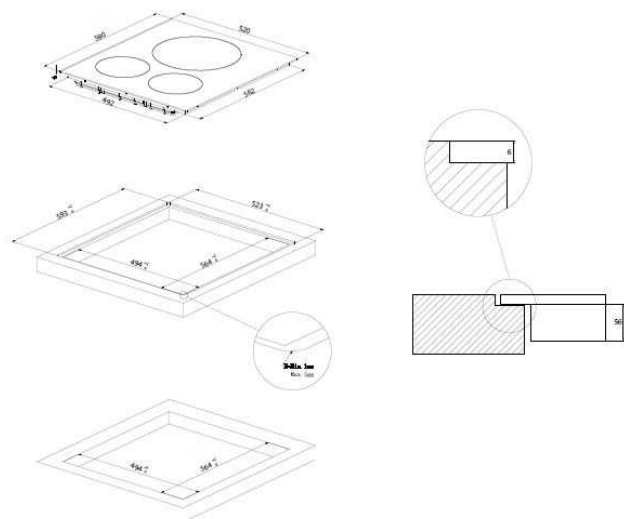

ZONE DE CUISSON

Nb de foyers induction :	3
Dimension AVG (cm) :	18
Puissance AVG (W) :	1500/2000
Dimension ARG (cm) :	18
Puissance ARG (W) :	1500/2000
Dimension AVD (cm) :	29
Puissance AVD (W) :	3000/3600
Dimension zone flexible (cm) :	40 x 20
Puissance zone flexible (W) :	3000/3600

VALEURS DE RACCORDEMENT

Fréquence (Hz) :	50-60
Longueur du câble d'alimentation (cm) :	120
Prise fournie :	non
Câble fourni :	oui
Voltage (V) :	220-240
Dim. du produit (cm) :	59 x 52 x 6,1
Dim. emballé (cm) :	69 x 64,5 x 11,5
Poids net/ brut (Kg) :	9,7/10,7

DIMENSIONS

Encastrement (cm) :	56 x 49 x 5,5
---------------------	---------------

Spécification technique

Article :	33803010
Origine :	CHINE
Code douanier :	85166050
Code EAN	8059019035369