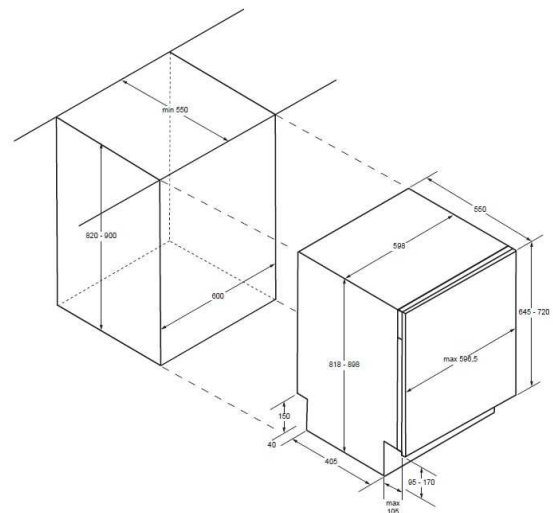

LAVE-VAISSELLE ENCASTRABLE 60 CM

Photo non contractuelle

- Programmateur : Smooth Touch
- Puissance acoustique dB(A) : 42
- Puissance acoustique dB(A) : 42
- Nombre de programmes : 12
- Départ différé : 1-23h
- Départ différé : 1-23h
- Tiroir à couverts : oui
- Tiroir à couverts : oui
- Connectivité : Wifi + Bluetooth
- Connectivité : Wifi + Bluetooth

PERFORMANCES

Classe d'efficacité énergétique : B
Puissance acoustique dB(A) : 42

Consommation annuelle estimée pour 280 cycles de lavage d'une famille de 4 personnes.

Spécification technique

Article : 32901496
Origine : TURQUIE
Code douanier : 84221100
Code EAN : 8059019025261