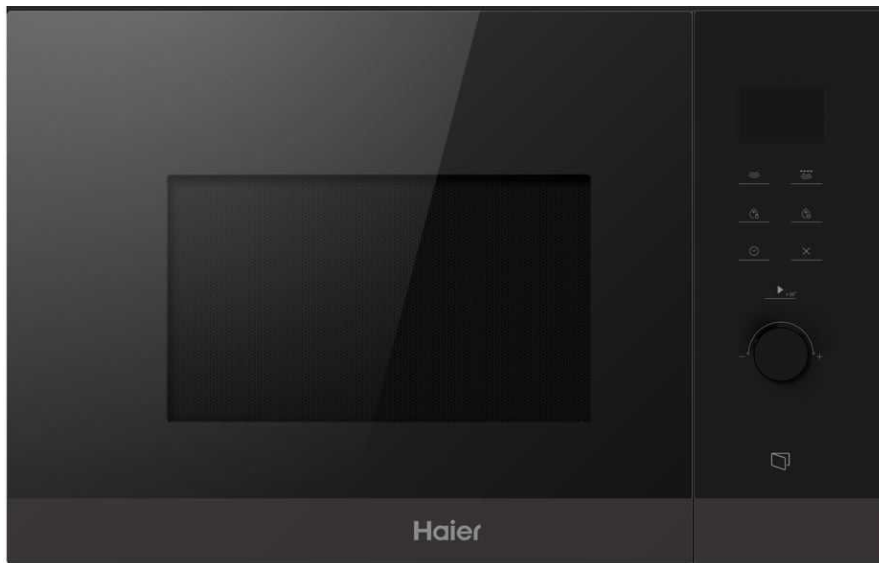

MICRO-ONDES ENCASTRABLE GRILL

Photo non contractuelle

- Gamme : SERIE 6
 - Volume de la cavité (l) : 25
 - Type de commandes : Electronique
 - Puissance (W) : 1450
 - Puissance gril (W) : 1000
- Couleur : Noir

TYPE D'APPAREIL

Modèle :	Micro-ondes gril
Gamme :	SERIE 6
Couleur :	Noir
Façade :	Verre

CARACTÉRISTIQUES

Puissance micro-ondes (W) :	900
Puissance gril (W) :	1000
Volume de la cavité (l) :	25
Plateau tournant (cm) :	31,5
Matériau de la cavité :	Acier inoxydable
Minuterie :	oui