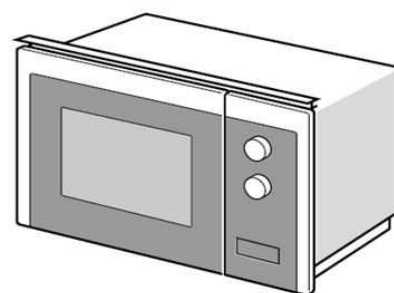

MICRO-ONDES ENCASTRABLE GRILL

Photo non contractuelle

- Gamme : SERIE 6
 - Volume de la cavité (l) : 25
 - Type de commandes : Electronique
 - Puissance (W) : 1450
 - Puissance gril (W) : 1000
- Couleur : Noir

TYPE D'APPAREIL

Modèle :	Micro-ondes gril
Gamme :	SERIE 6
Couleur :	Noir
Façade :	Verre

CARACTÉRISTIQUES

Puissance micro-ondes (W) :	900
Puissance gril (W) :	1000
Volume de la cavité (l) :	25
Plateau tournant (cm) :	31,5
Matériau de la cavité :	Acier inoxydable
Minuterie :	oui

PROGRAMMES

Type de commande :	Sensitives
Menus automatiques :	8
Gril :	Oui
Micro-ondes :	oui
MO + Gril :	oui
Décongélation :	Oui

VALEURS DE RACCORDEMENT

Voltage (V) :	230
Fréquence (Hz) :	50

DIMENSIONS

Int. cavité (H x L x P) en cm :	20,6 x 32,8 x 36,8
Hors tout (H x L x P) en cm :	38,2 x 59,4 x 40,3
Encastrement (H x L x P) en cm :	56,8 x 38,2 x 55
Emballé (H x L x P) en cm :	44,6 x 65,4 x 45,1
Poids Brut / Net en kg :	19,9 / 17,6