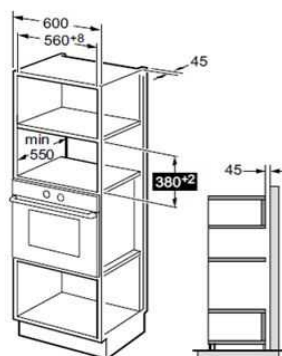

PROGRAMMES

Type de commande :	Sensitives
Menus automatiques :	8
Gril :	Oui
Micro-ondes :	oui
MO + Gril :	oui
Décongélation :	Oui

VALEURS DE RACCORDEMENT

Voltage (V) :	230
Fréquence (Hz) :	50

DIMENSIONS

Int. cavité (H x L x P) en cm :	20,6 x 32,8 x 36,8
Hors tout (H x L x P) en cm :	38,2 x 59,4 x 40,3
Encastrement (H x L x P) en cm :	56,8 x 38,2 x 55
Emballé (H x L x P) en cm :	44,6 x 65,4 x 45,1
Poids Brut / Net en kg :	19,9 / 17,6