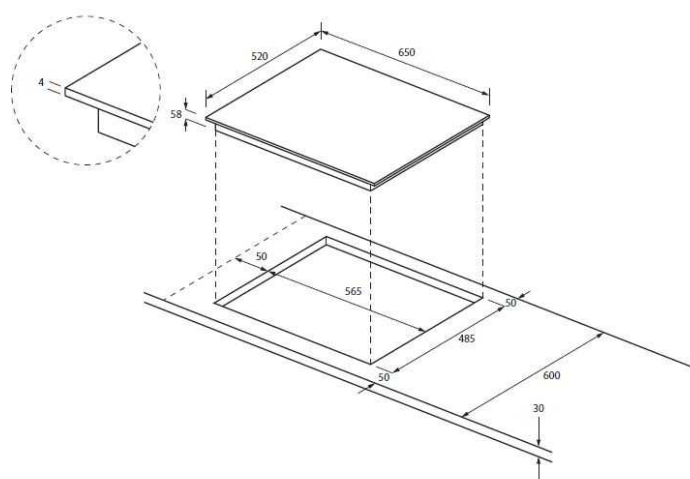

## ZONE DE CUISSON

Nb de foyers induction :	6
Dimension AVG (cm) :	2 x 10 x 20
Puissance AVG (W) :	2000/(B)3200
Dimension ARG (cm) :	2 x 10 x 20
Puissance ARG (W) :	2000/(B)3200
Dimension AVD (cm) :	14
Puissance AVD (W) :	1400/(B)2000
Dimension ARD (cm) :	21
Puissance ARD (W) :	2200/(B)3200
Dimension zone flexible (cm) :	4 x 10 x 20
Puissance zone flexible (W) :	3000/(B)3600

## VALEURS DE RACCORDEMENT

Fréquence (Hz) :	50-60
Longueur du câble d'alimentation (cm) :	120
Prise fournie :	non
Câble fourni :	oui
Voltage (V) :	220-240
Power Management- Niveaux de réglage (A) :	12-16-20-25-32
Dim. du produit (cm) :	65 x 52 x 6
Dim. emballé (cm) :	64.5 x 69 x 11.5
Poids net/ brut (Kg) :	12/13

## DIMENSIONS

Encastrement (cm) :	56 x 49 x 5.6
---------------------	---------------