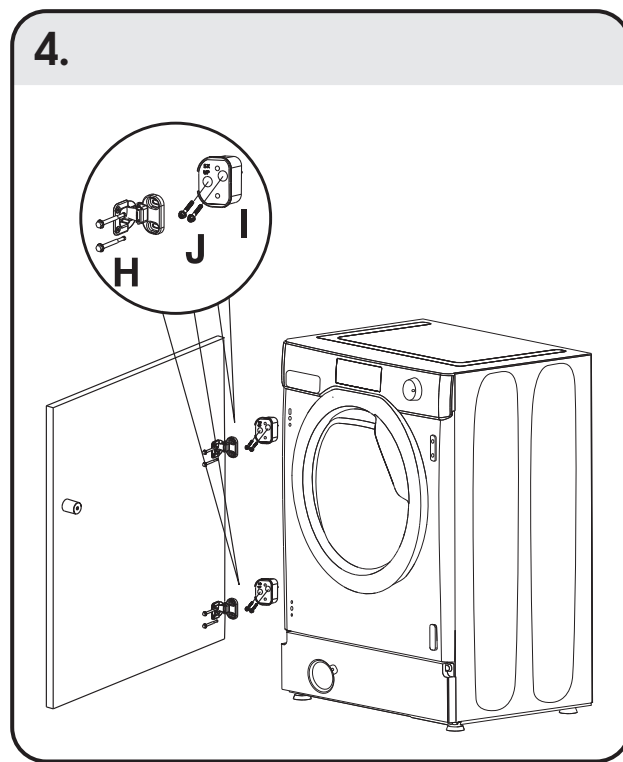

1.

*

EN: A: Prewash	B: Softeners	C: Washing
IT: A: Prelavaggio	B: Ammorbidente	C: Lavaggio
DE: A: Vorwäsche	B: Weichspüler	C: Waschen
ES: A: Prelavado	B: Suavizante	C: Lavado
FR: A: Prelavage	B: Adoucissant	C: Lavage
BG: A: Предпране	B: Омекотител	C: Пране
TR: A: Ön yıkama	B: Yumuşatıcılar	C: Yıkama
HR: A: Pretpranje	B: Omekšivači	C: Pranje
HU: A: Előmosás	B: Öblítő	C: Mosás
SL: A: Predpranje	B: Mehčalec	C: Pranje
SR: A: Predpranje	B: Omekšivač	C: Pranje
CS: A: Předpírka	B: Změkčovač	C: Praní
PL: A: Pranie Wstępne	B: Środek Zmiękczający	C: Pranie
RO: A: Prespălare	B: Balsam De Rufe	C: Spălare
SK: A: Predpírka	B: Zmäkčovače	C: Pranie
UKR: A: Попереднє Прання	B: Пом'якшувач	C: Прання
EL: A: Προπλύση	B: Μαλακτικά	C: Κυρίως Πλύση
NL: A: Voorwas	B: Wasverzachter	C: Hoofdwass
PT: A: Pré Lavagem	B: Aditivos	C: Lavagem
DA: A: Forvask	B: Blødgøringsmiddel	C: Vask
SV: A: Förtvätt	B: Sköljmedel	C: Tvätt
FI: A: Esipesu	B: Huuhteluaine	C: Pesu
NO: A: Forvask	B: Skyttes	C: Vask

2.

P PROGRAMS

SETTINGS