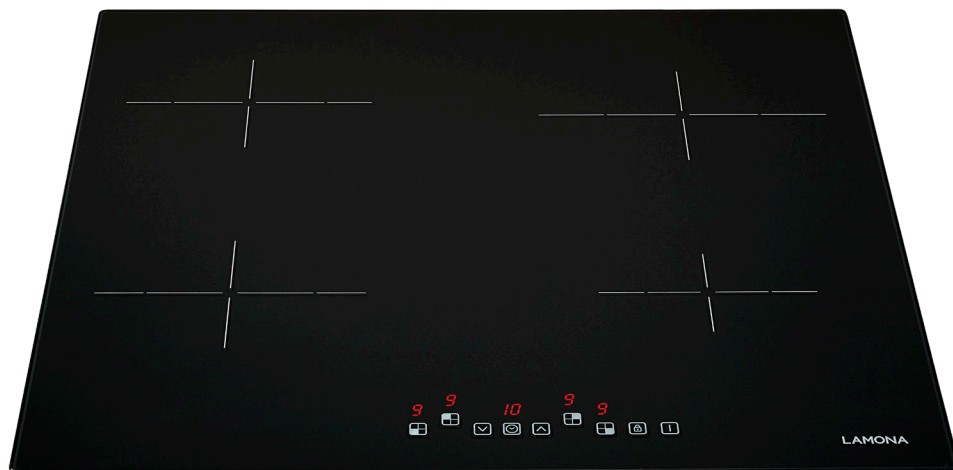

# LAM1802 Table induction tactile Lamona 13 ampères 4 zones

Caractéristiques de la table de cuisson			
	Type de foyer	Taille du foyer	Puissance
Avant gauche	Standard	180 mm	1 500 W
Arrière gauche	Standard	180 mm	1 500 W
Avant droit	Auxiliaire	145 mm	1 400 W
Arrière droit	Standard	210 mm	1 600 W

Informations techniques	
Zones de cuisson	4 foyers à induction
Booster	Oui
Minuteur	Oui
Témoin de chaleur résiduelle	Oui
Sécurité enfant	Dispositif de verrouillage enfant
Clips ajustement rapide	Oui
Alimentation électrique : Tension @ Fréquence	220 - 240 V @ 50 Hz
Puissance totale (Watts)	3 000 W
Intensité requise	13 A
Longueur du câble d'alimentation	1,4 m
Garantie	3 ans fabricant

Dimensions et packaging	
Dimensions du produit	H 47 mm x l 580 mm x P 510 mm
Poids du produit	9,775 kg
Dimensions produit emballé	H 150 mm x l 650 mm x P 550 mm
Poids produit emballé	10,7 kg

L'entreprise applique une politique de développement produit continu et se réserve le droit de modifier à tout moment les produits et leurs spécificités.