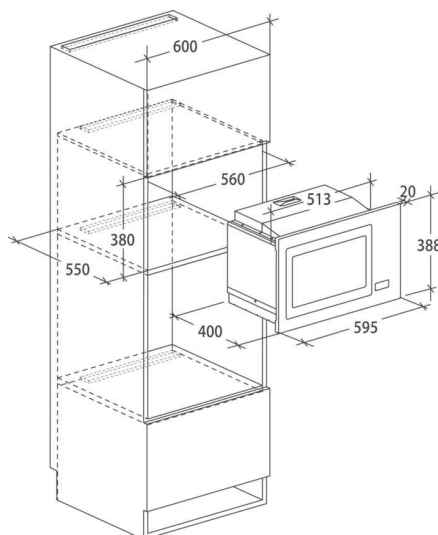

DIMENSIONS

Int. cavité (H x L x P) en cm :	36.9 x 32.8 x 22.6
Hors tout (H x L x P) en cm :	38.8 x 59.5 x 40
Emballé (H x L x P) en cm :	48.4 x 68.4 x 56.6
Poids Brut / Net en kg :	22.6 / 18.2 Kg

Spécification technique