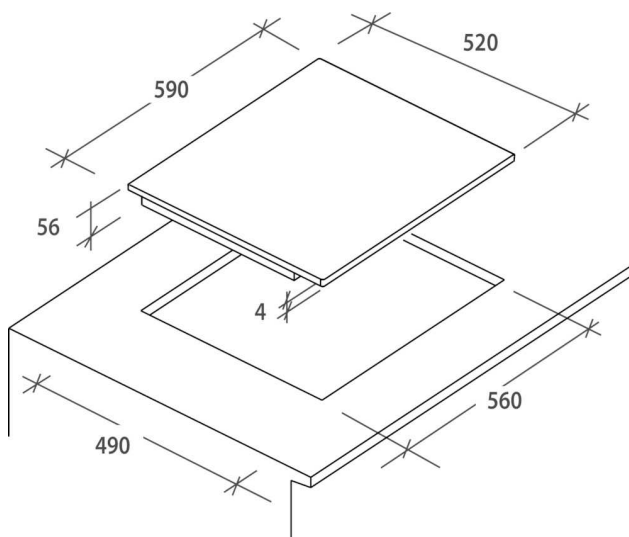

TYPE D'APPAREIL

Type : Induction
Largeur (cm) : 60
Couleur : Noir

CARACTÉRISTIQUES

Type de commandes : Sliders individuels
Emplacement des commandes : Frontal
Zone flexible : non
Taille du grand foyer (cm) : 29
Niveaux de cuisson : 9
Nombre de boosters : 3
Booster Max : 3950W
Minuteur : oui
Fonctions spéciales : Maintien au chaud, Pause, Booster, Mijoter
Puissance totale (W) : 7100
Indicateur de temps écoulé : oui

SÉCURITÉ

Niveaux de sécurité : Anti-débordement, Anti-surchauffe, Détection des casseroles, Détection des petits objets, Minuteur, Touche ON/OFF, Témoins de chaleur résiduelle, Arrêt automatique, Turbine de ventilation, Verrouillage des commandes

ZONE DE CUISSON

Nb de foyers induction : 3
Dimension AVG (cm) : 18
Puissance AVG (W) : 1650/(B)2200
Dimension ARG (cm) : 18
Puissance ARG (W) : 1650/(B)2200
Dimension AVD (cm) : 29
Puissance AVD (W) : 3300/(B)3950

VALEURS DE RACCORDEMENT

Fréquence (Hz) : 50-60
Longueur du câble d'alimentation (cm) : 120
Prise fournie : non
Câble fourni : oui
Voltage (V) : 220-240
Power Management- Niveaux de réglage (A) : 12-16-20-25-32
Dim. du produit (cm) : 59 x 52
Dim. emballé (cm) : 64,5 x 69 x 11,5
Poids net/ brut (Kg) : 11/12

Spécification technique

Article : 33802618
Origine : CHINE
Code douanier : 85166050
Code EAN : 8016361986039