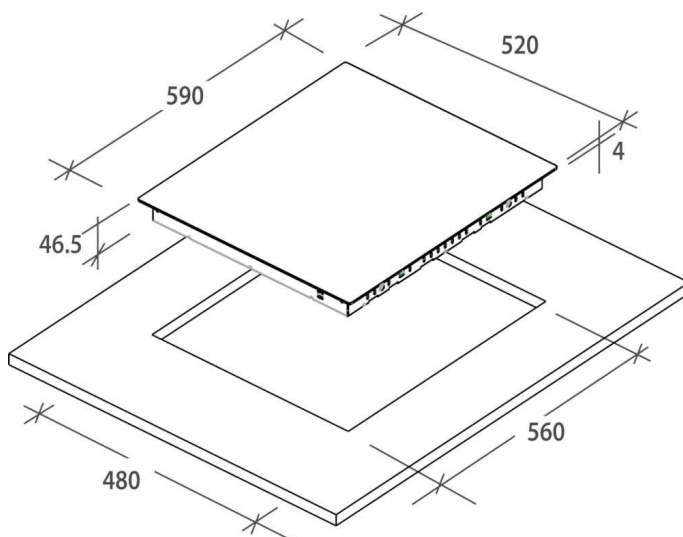

TYPE D'APPAREIL

Type :	Vitrocéramique
Largeur (cm) :	60
Collection :	Origine
Couleur :	Noir
Finition :	Bords droits

CARACTÉRISTIQUES

Type de commandes :	Groupées
Emplacement des commandes :	Frontal
Taille du grand foyer (cm) :	22
Niveaux de cuisson :	10
Minuteur :	oui
Touch of colour :	oui
Power Management :	non
Puissance totale (W) :	6400
Double zone :	oui

SÉCURITÉ

Niveaux de sécurité :	Anti-débordement, Anti-surchauffe, Minuteur, Témoins de chaleur résiduelle, Verrouillage des commandes
-----------------------	---

ZONE DE CUISSON

Nb de foyers radiants :	4
Dimension AVG (cm) :	15.5
Puissance AVG (W) :	1200
Dimension ARG (cm) :	13/22
Puissance ARG (W) :	1000+1200
Dimension AVD (cm) :	15.5
Puissance AVD (W) :	1200
Dimension ARD (cm) :	19
Puissance ARD (W) :	1800

DIMENSIONS

Encastrement (cm) :	56X49
---------------------	-------

Spécification technique

Article :	33801935
Origine :	FRANCE
Code douanier :	85166050
Code EAN	8016361963375