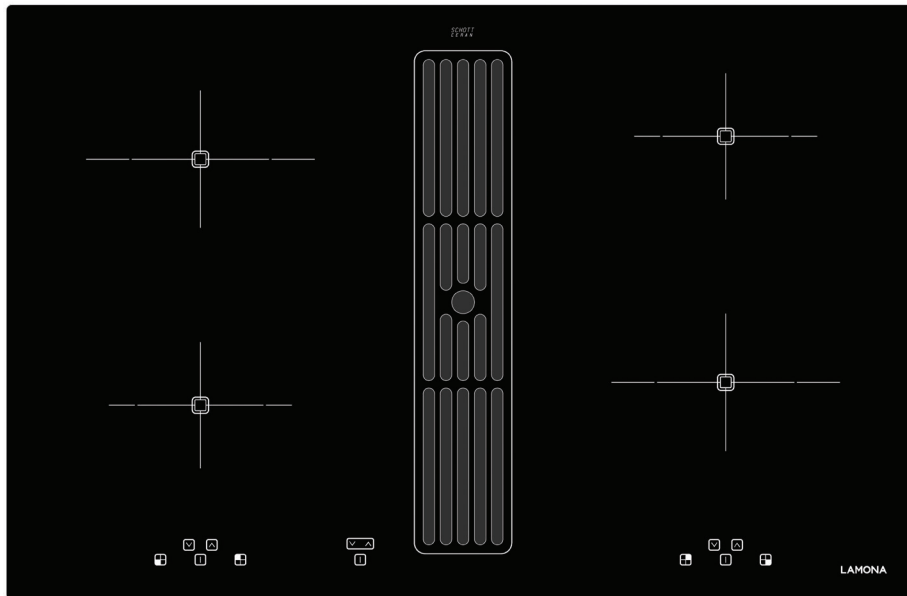

## Table de cuisson Lamona avec hotte intégrée

### Description produit

Afin de répondre à la tendance du marché, nous avons créé une table de cuisson Lamona 4 zones avec une hotte intégrée.

Cette nouvelle table combinant une plaque à induction ainsi qu'une hotte s'adaptera parfaitement aux cuisines avec îlots ou aux cuisines ouvertes. La plaque 4 zones ainsi que la hotte 4 vitesses se contrôlent facilement grâce au panneau de contrôle entièrement sensible.

Code	Description
LAM9500	Table de cuisson Lamona avec hotte intégrée