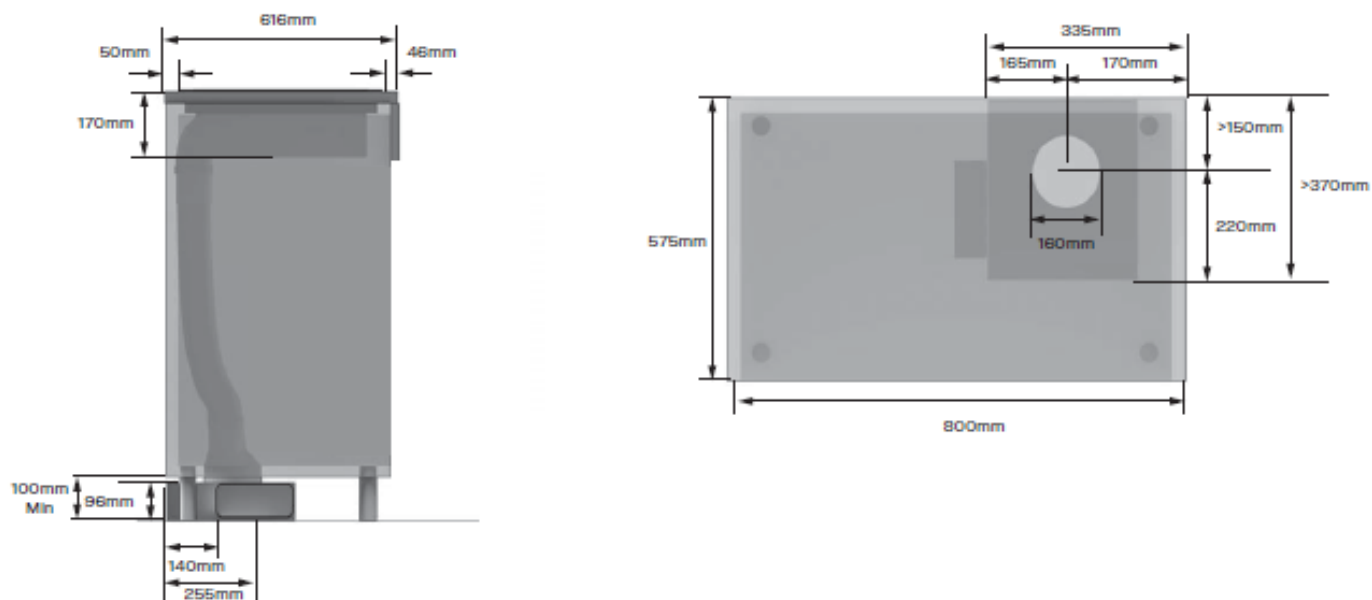

8.5 Illustrations avec caissons

8.6 Avec caisson de 800