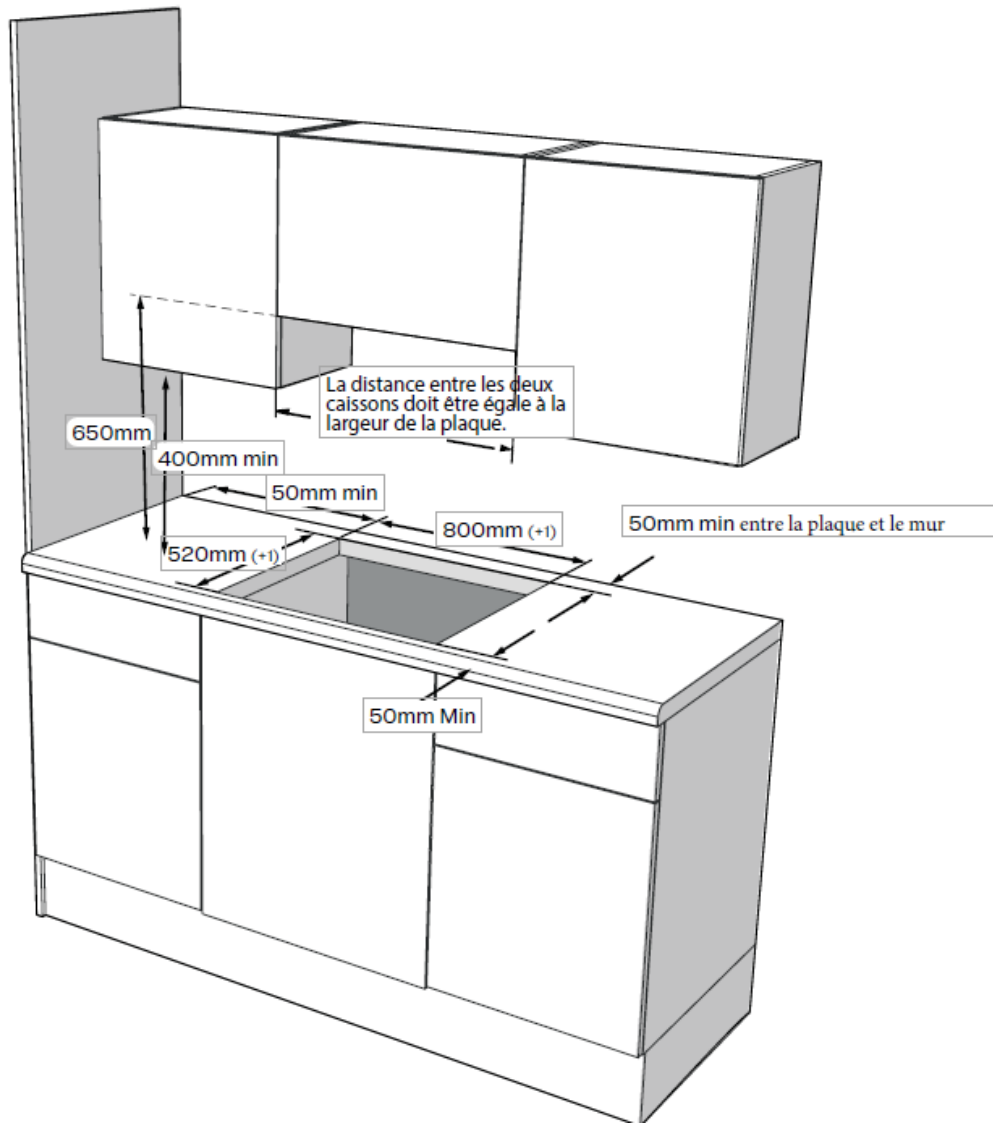

## Table de cuisson Lamona avec hotte intégrée

### Description produit

Afin de répondre à la tendance du marché, nous avons créé une table de cuisson Lamona 4 zones avec une hotte intégrée.

Cette nouvelle table combinant une plaque à induction ainsi qu'une hotte s'adaptera parfaitement aux cuisines avec îlots ou aux cuisines ouvertes. La plaque 4 zones ainsi que la hotte 4 vitesses se contrôlent facilement grâce au panneau de contrôle entièrement sensible.

### Détails produits

- Classe énergétique: B
- Commandes sensibles
- Sécurité enfant
- Minuteur
- Niveau de bruit: 68 dB
- 4 zones
- Puissance d'aspiration : 485m3/h
- Booster
- Design affleurant
- Témoin de chaleur résiduelle
- Filtre à graisse: Aluminium
- Filtre à charbon fourni
- Ampérage : 32 A
- Garantie 2 ans
- Dimensions produits: H800mm x L520mm x E170mm

Code	Description
LAM9500	Table de cuisson Lamona avec hotte intégrée