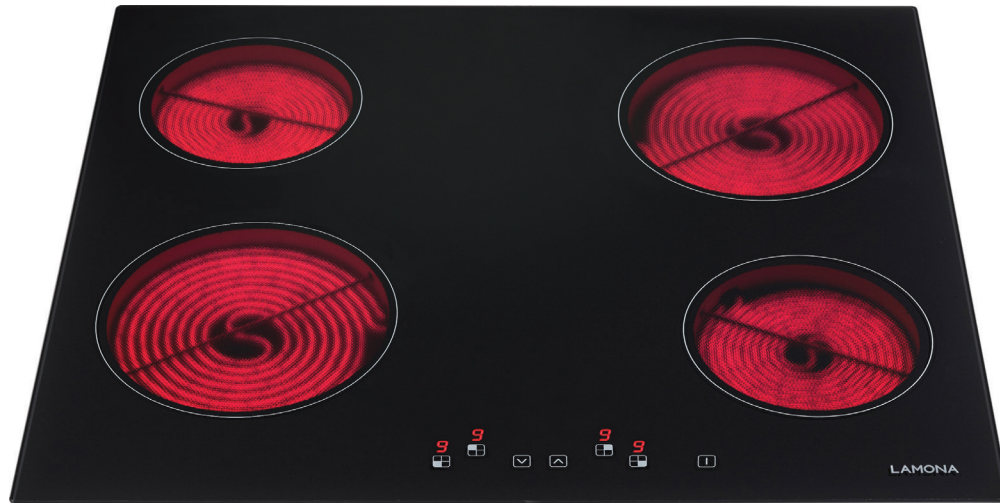

# LAM1746 Table vitrocéramique Lamona

## Informations techniques

Zone de cuissons	4 zones
Booster	Oui
Minuteur	Non
Vitrocéramique	Oui
Témoin de chaleur résiduelle	Oui
Sécurité enfant	Oui
Contrôle sensitif	Oui
Installation rapide	Oui
Voltage	230 V @ 50 Hz
Puissance totale	6,000 W
Ampérage requis	25 A
Câble électrique	1.4 m

## Spécifications table

	Type de foyer	Taille du foyer	Puissance
Avant gauche	standard	180mm	1,800 W
Arrière gauche	standard	140mm	1,200 W
Arrière droit	standard	180mm	1,800 W
Avant droit	standard	140mm	1,200 W