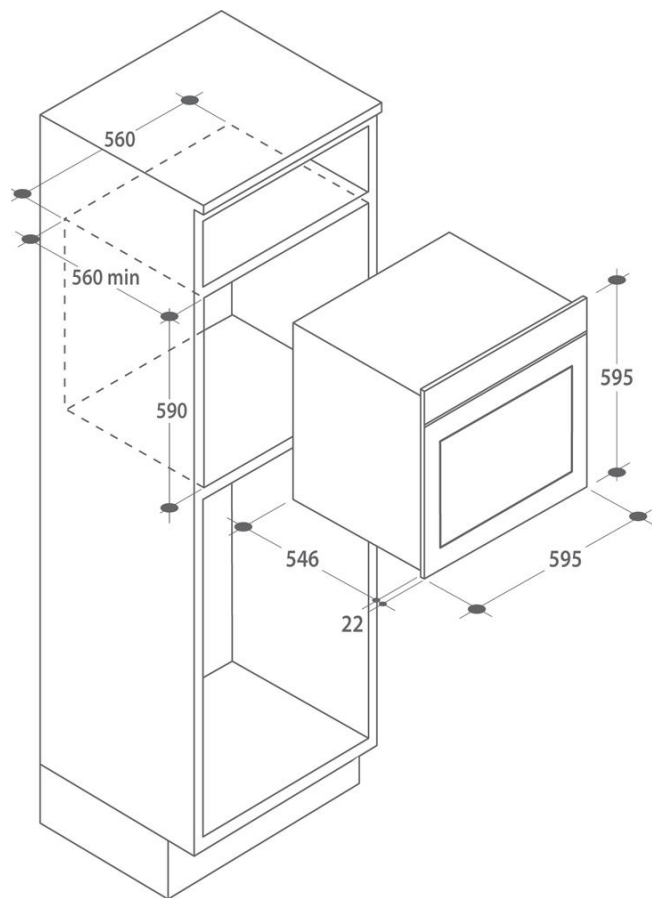

CA25807/ Four Pyrolyse Multifonction Inox FXP886SX

Consommation

Classe énergétique	A
Consommation en convection naturelle (Kwh)	0.91
Consommation en chaleur tournante (Kwh)	0.95

Puissance

Température maxi	280°C
Puissance maxi (Km)	2100

Dimensions

Dimensions d'encastrement (HxLxP) cm	59 x 56 x 56
Dimensions hors tout (HxLxP) cm	59.5 x 59.5 x 56.8
Dimensions d'emballage(HxLxP) cm	65 x 62.5 x 66.5
Poids net/brut (kg)	43/45.5
Branchement	Mono 230V, 16A

LES PLUS PRODUITS

CAPACITÉ 78 LITRES

78 L

Unique, cuisinez comme les plus grand chefs avec une grande cavité de 78L permettant de cuire sur 5 niveaux.

INOX ANTI-TRACE

L'acier des fours Candy est revêtu d'un traitement spécial anti-trace.