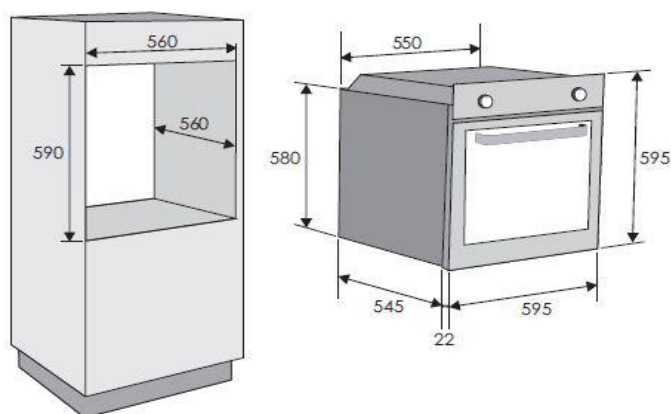

## TERISTIQUES TECHNIQUES

Dimensions d'encastrement HxLxP (cm) 59x56x56  
Dimensions Hors tout HxLxP (cm) 59,5x59,5x56,7  
Dimensions emballage HxLxP (cm) 67x62x64  
Poids net / brut (kg) 27/30  
Branchement mono 230V,16A