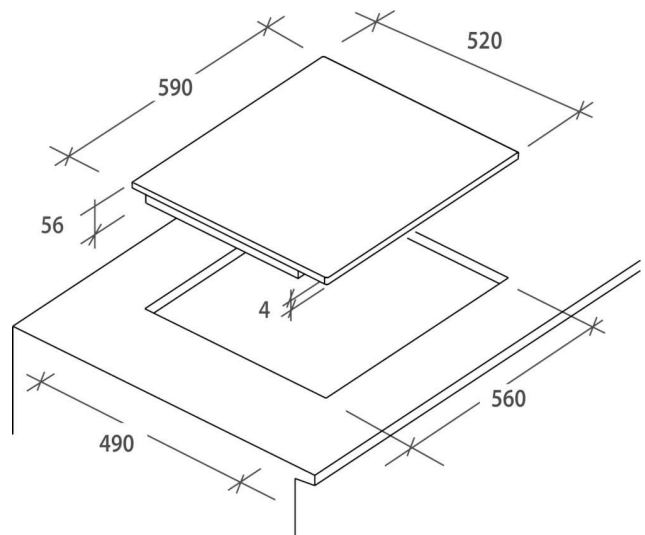

## ZONE DE CUISSON

Nb de foyers induction :	3
Dimension AVG (cm) :	18
Puissance AVG (W) :	2000
Dimension ARG (cm) :	18
Puissance ARG (W) :	2000
Dimension AVD (cm) :	18/28
Puissance AVD (W) :	3600

## VALEURS DE RACCORDEMENT

Fréquence (Hz) :	50/60
Longueur du câble d'alimentation (cm) :	120
Prise fournie :	non
Câble fourni :	oui
Voltage (V) :	220-240
Power Management- Niveaux de réglage (A) :	12-16-20-25-32
Dim. du produit (cm) :	59 x 52
Dim. emballé (cm) :	69 x 64,5 x 11,5
Poids net/ brut (Kg) :	9,7/10,7

## DIMENSIONS

Encastrement (cm) :	56 x 49 x 5,2
---------------------	---------------