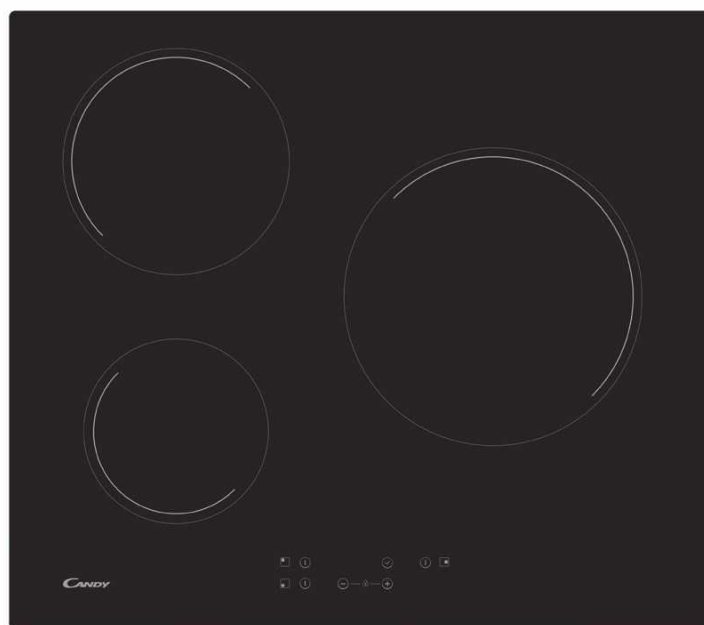

### TABLE VITRO

Photo non contractuelle

- Type de commandes : Groupées
- Emplacement des commandes : Frontal
- Puissance totale (W) : 5500
- Couleur : Noir

## TYPE D'APPAREIL

Type :	Vitrocéramique
Largeur (cm) :	60
Couleur :	Noir
Finition :	Bords droits

## CARACTÉRISTIQUES

Type de commandes :	Groupées
Emplacement des commandes :	Frontal
Taille du grand foyer (cm) :	25
Niveaux de cuisson :	10
Minuteur :	3
Touch of colour :	non
Power Management :	non
Puissance totale (W) :	5500