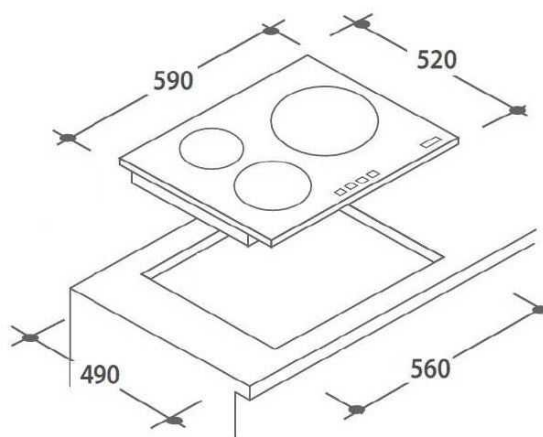

## ZONE DE CUISSON

Nb de foyers radiants :	3
Dimension AVG (cm) :	15.5
Puissance AVG (W) :	1200
Dimension ARG (cm) :	19
Puissance ARG (W) :	1800
Dimension AVD (cm) :	25
Puissance AVD (W) :	2500

## CONSEILS D'INSTALLATION

Encastrement (LxP) (cm) :	56X49
---------------------------	-------

## Spécification technique

Dimensions hors tout (H x L x P) en cm	-- x -- x --
Dimensions emballées (H x L x P) en cm	11 x 63.5 x 58.5
Poids net/brut en Kg	7.1 / 7.8
Code EAN	8016361963887