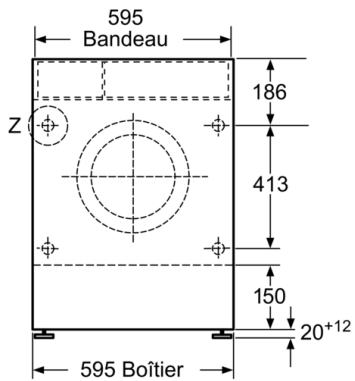

**Données techniques**

Pose-libre / Intégré :	Pose-libre
Top amovible :	non
Charnière de la porte :	À gauche
Longueur du cordon électrique (cm) :	220
Hauteur avec top (mm) :	820
Dimensions du produit :	820 x 595 x 580
Poids net (kg) :	80,884
Volume du tambour :	52
Code EAN :	4242005237241
Puissance de raccordement (W) :	2300
Intensité (A) :	10
Tension (V) :	220-240
Fréquence (Hz) :	50
Certificats de conformité :	CE, VDE
Consommation d'énergie (lavage et séchage avec charge normale) :	5,40
Consommation d'énergie (lavage uniquement) :	1,35
Consommation d'eau (lavage et séchage avec charge normale) :	90

### Caractéristiques techniques

- Plinthe ajustable en hauteur: 16.5 cm
- Plinthe ajustable en profondeur: 6.5 cm
- Dimensions: H82x L59.5x P58 cm
- Pieds arrière réglables à l'avant par système à cardan
- Entièrement intégrable

**Série 6, Lave-linge séchant, 7/4 kg, 1400 trs/min**  
**WKD28542FF**

Mesures en mm

Mesures en mm

Détail Z

Cotes en mm

Mesures en mm

Mesures en mm