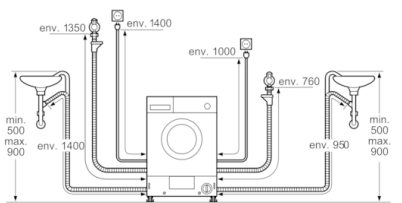

**Données techniques**

Pose-libre / Intégré :	Pose-libre
Top amovible :	non
Charnière de la porte :	À gauche
Longueur du cordon électrique (cm) :	220
Hauteur avec top (mm) :	820
Dimensions du produit :	820 x 595 x 580
Poids net (kg) :	80,884
Volume du tambour :	52
Code EAN :	4242005237241
Puissance de raccordement (W) :	2300
Intensité (A) :	10
Tension (V) :	220-240
Fréquence (Hz) :	50
Certificats de conformité :	CE, VDE
Consommation d'énergie (lavage et séchage avec charge normale) :	5,40
Consommation d'énergie (lavage uniquement) :	1,35
Consommation d'eau (lavage et séchage avec charge normale) :	90

### Caractéristiques techniques

- Plinthe ajustable en hauteur: 16.5 cm
- Plinthe ajustable en profondeur: 6.5 cm
- Dimensions: H82x L59.5x P58 cm
- Pieds arrière réglables à l'avant par système à cardan
- Entièrement intégrable

**Série 6, Lave-linge séchant, 7/4 kg, 1400 trs/min**  
**WKD28542FF**

Mesures en mm

Mesures en mm

Détail Z

Cotes en mm

Mesures en mm

Mesures en mm