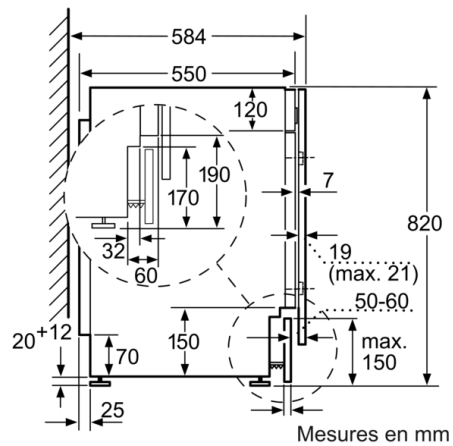

**Données techniques**

Pose-libre / Intégré :	Pose-libre
Top amovible :	non
Charnière de la porte :	À gauche
Longueur du cordon électrique (cm) :	220
Hauteur avec top (mm) :	820
Dimensions du produit :	820 x 595 x 580
Poids net (kg) :	80,884
Volume du tambour :	52
Code EAN :	4242005237241
Puissance de raccordement (W) :	2300
Intensité (A) :	10
Tension (V) :	220-240
Fréquence (Hz) :	50
Certificats de conformité :	CE, VDE
Consommation d'énergie (lavage et séchage avec charge normale) :	5,40
Consommation d'énergie (lavage uniquement) :	1,35
Consommation d'eau (lavage et séchage avec charge normale) :	90

### Caractéristiques techniques

- Plinthe ajustable en hauteur: 16.5 cm
- Plinthe ajustable en profondeur: 6.5 cm
- Dimensions: H82x L59.5x P58 cm
- Pieds arrière réglables à l'avant par système à cardan
- Entièrement intégrable

**Série 6, Lave-linge séchant, 7/4 kg, 1400 trs/min**  
**WKD28542FF**

Mesures en mm

Mesures en mm

Détail Z

Cotes en mm

Mesures en mm

Mesures en mm