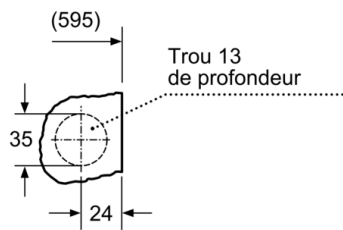

### Caractéristiques techniques

- Plinthe ajustable en hauteur: 16.5 cm
- Plinthe ajustable en profondeur: 6.5 cm
- Dimensions: H82x L59.5x P58 cm
- Pieds arrière réglables à l'avant par système à cardan
- Entièrement intégrable

**Série 6, Lave-linge séchant, 7/4 kg, 1400 trs/min**  
**WKD28542FF**

Mesures en mm

Mesures en mm

Détail Z

Cotes en mm

Mesures en mm

Mesures en mm