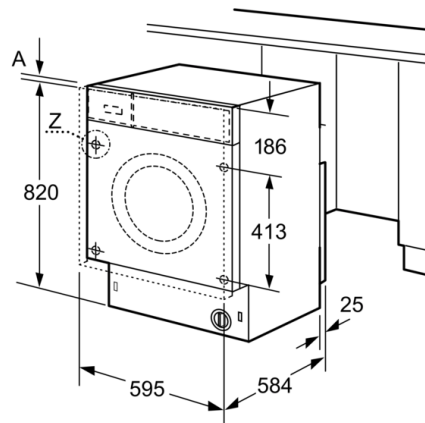

Mesures en mm