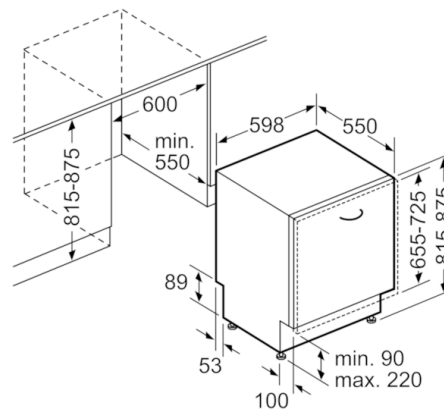

Données techniques

Couleur de l'appareil :	N/A
Matériau de la cuve :	Plastique
Top amovible :	non
Hauteur avec top (mm) :	0
Hauteur appareil (mm) :	815
Largeur de l'appareil :	598
Profondeur appareil (mm) :	550
Hauteur produit emballé (mm) :	865
Largeur produit emballé (mm) :	660
Profondeur produit emballé (mm) :	670
Réglage maximum de la hauteur des pieds (mm) :	60
Plinthe réglable :	Horizontale et verticale
Poids net (kg) :	31,354
Poids brut (kg) :	34,0
Couleur de panneau de commande :	Noir
Puissance de raccordement (W) :	2400
Intensité (A) :	10
Tension (V) :	220-240
Fréquence (Hz) :	50; 60
Longueur du cordon électrique (cm) :	175
Type de prise :	Fiche cont.terre/Gard.fil ter.
Longueur du tuyau d'alimentation (cm) :	165
Longueur du tuyau d'évacuation (cm) :	190
Certificats de conformité :	CE, VDE
Marque :	Bosch
Référence Commerciale :	SMV41D00EU
Nombre de couverts :	12
Classe énergétique (2010/30/CE) :	A+
Consommation énergétique annuelle (kWh/annum) - NOUVEAU (2010/30/CE) :	290,00
Consommation énergétique (kWh) :	1,02
Consommation énergétique en mode "laissé sur marche" (W) - NOUVEAU (2010/30/CE) :	0,10
Consommation d'eau annuelle (l/annum) - NOUVEAU (2010/30/CE) :	3300
Classe d'efficacité de séchage :	A
Programme de référence :	Eco
Durée du cycle du programme de référence (min) :	210
Niveau sonore (dB(A) re 1 pW) :	48
Type d'installation :	Intégration total

Serie | 4, Lave-vaisselle tout intégrable, 60 cm
SMV41D00EU

Mesures en mm

Mesures en mm