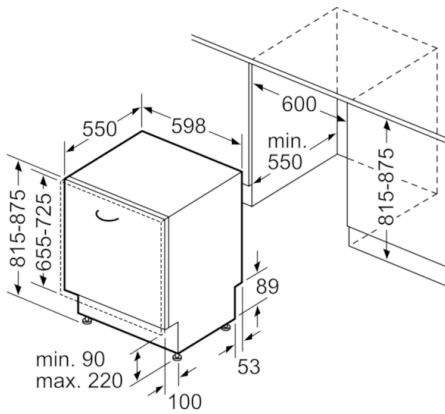

Données techniques

Couleur de l'appareil :	N/A
Matériau de la cuve :	Plastique
Top amovible :	non
Hauteur avec top (mm) :	0
Hauteur appareil (mm) :	815
Largeur de l'appareil :	598
Profondeur appareil (mm) :	550
Hauteur produit emballé (mm) :	865
Largeur produit emballé (mm) :	660
Profondeur produit emballé (mm) :	670
Réglage maximum de la hauteur des pieds (mm) :	60
Plinthe réglable :	Horizontale et verticale
Poids net (kg) :	31,354
Poids brut (kg) :	34,0
Couleur de panneau de commande :	Noir
Puissance de raccordement (W) :	2400
Intensité (A) :	10
Tension (V) :	220-240
Fréquence (Hz) :	50; 60
Longueur du cordon électrique (cm) :	175
Type de prise :	Fiche cont.terre/Gard.fil ter.
Longueur du tuyau d'alimentation (cm) :	165
Longueur du tuyau d'évacuation (cm) :	190
Certificats de conformité :	CE, VDE
Marque :	Bosch
Référence Commerciale :	SMV41D00EU
Nombre de couverts :	12
Classe énergétique (2010/30/CE) :	A+
Consommation énergétique annuelle (kWh/annum) - NOUVEAU (2010/30/CE) :	290,00
Consommation énergétique (kWh) :	1,02
Consommation énergétique en mode "laissé sur marche" (W) - NOUVEAU (2010/30/CE) :	0,10
Consommation d'eau annuelle (l/annum) - NOUVEAU (2010/30/CE) :	3300
Classe d'efficacité de séchage :	A
Programme de référence :	Eco
Durée du cycle du programme de référence (min) :	210
Niveau sonore (dB(A) re 1 pW) :	48
Type d'installation :	Intégration total

Serie | 4, Lave-vaisselle tout intégrable, 60 cm
SMV41D00EU

Mesures en mm

Mesures en mm