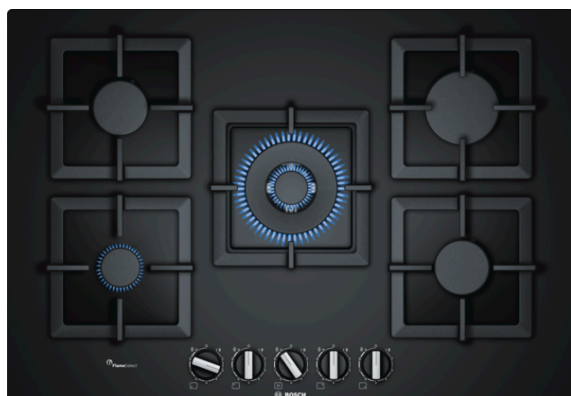

Serie | 6

**PPQ7A6B20**  
**Table gaz verre 75 cm**

**Accessoires en option**

- HEZ211310 : Simmer cap
- HEZ298105 : Simmer plate
- HEZ298114 : Support des petites casseroles
- HEZ298127 : support pour WOK

**Table verre gaz avec FlameSelect : atteinte de résultats parfaits grâce à neuf niveaux de puissance définis précisément.**

- **FlameSelect** : pour l'ajustement précis de la flamme dans neuf positions.
- **Brûleur wok** : puissance allant jusqu'à 4 kW.
- Option d'installation standard ou à semi-fleur.
- **Surface verre** : élégant design facile à nettoyer.
- Supports individuels en fonte.